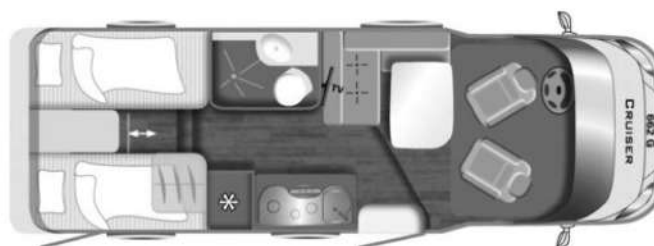

T 662 G

Motor

Ducato 35 2,2 l MJT,
Gesamtgewicht 3.500 kg (103 kw/
140 PS)

Farbe

N/A

Polster

Polster Cruiser Light Stone

Fahrzeugmaße

Länge 699 cm
Breite 232 cm
Höhe 269 cm

Abbildung ähnlich zu konfiguriertem Fahrzeug

Ausstattungspaket

Sicherheits-Paket

- Sicherheitspaket (Notbrems-, Spurhaltewarn-, Fernlichtassistent, Verkehrsschilderkennung, Regen- und Lichtsensor)
- Totwinkel inkl. Querverkehrserkennung

Cruiser Paket

- Multifunktionslenkrad mit Bedienelement
- Lenkrad und Schaltknauf in Lederausführung
- Aluminiumfelgen 16"
- Außenspiegel elektrisch verstell- und beheizbar
- Armaturenbrett mit Aluminium-Applikationen
- Skid Plate schwarz glänzend
- Traktion Plus
- Kühlergrill schwarz glänzend

Ducato 35 2,2 l MJT, Gesamtgewicht 3.500 kg (103 kw/140 PS)	inkl.
Eco Pack (Start + Stop Funktion)	inkl.
Elektrische Fensterheber	inkl.
Elektronische Wegfahrsperre	inkl.
Elektroversorgung 230 V mit FI-Schalter und Ladegerät	inkl.
Fahrer- / Beifahrersitz drehbar	inkl.
Fahrerairbag	inkl.
Faltrollossystem Fahrerhausverdunkelung	inkl.
Fliegenschutztür	inkl.
Frischwassertankkapazität gesamt / Frischwassertank bei Fahrbefüllung: 100 / 20 L	inkl.
GFK-Bug, -Dach und -Heck	inkl.
GFK-Unterboden	inkl.
Gasflaschenkasten (für 2x 11 kg)	inkl.
Gasregler 30 mbar mit Gasschlauch (mit länderspezifischem Adapter)	inkl.
Getränkehalter	inkl.
Heckabsenkung für erhöhte Nutzlast 250 kg	inkl.
Heckgaragentür Beifahrerseite (grundrissabhängig)	inkl.
Heckgaragentür Fahrerseite	inkl.
Heizung Umluft Combi 6 mit Bedienteil CP plus	inkl.
Hochleistungsisolierkern (Unterboden)	inkl.
Höhenverstellung Fahrer- / Beifahrersitz (Fiat)	inkl.
Indirekte Beleuchtung	inkl.
Kaltschaummatratzen in Festbetten	inkl.
Kassetten-Toilette	inkl.
Klappbare Wäschestange im Toilettenraum oder Dusche	inkl.
Klarglasdachhaube mit integrierter Beleuchtung und Kombirollo	inkl.
Kleiderschrankbeleuchtung	inkl.
Klimaanlage manuell	inkl.