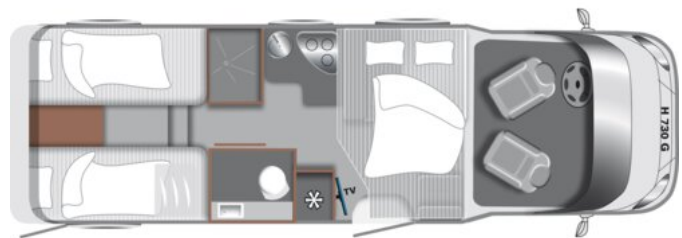

### Fahrzeugmaße

Länge 737 cm  
Breite 232 cm  
Höhe 280 cm

Abbildung ähnlich zu konfiguriertem Fahrzeug